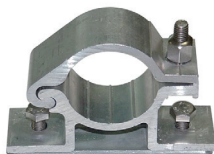

leer in het verkeer

palen, bevestigingsmaterialen en gereedschappen

Flespaal 48 - 76 mm Ø

- Thermisch verzinkt
- Verankering d.m.v. losse grondankers
- Bovenzijde voorzien van kunststof dop
- Geschikt voor het lesbord, attentiebord en silhouetbord.

Verkrijgbaar in diverse afmetingen:

- | | | | |
|-----------|---|-----------|---|
| • 2000 mm | Halsverdeling:
48 mm Ø = 80 cm
76 mm Ø = 120 cm
<i>Prijs: € 39,35 (excl. BTW)</i> | • 3300 mm | Halsverdeling:
48 mm Ø = 150 cm
76 mm Ø = 180 cm
<i>Prijs: € 55,85 (excl. BTW)</i> |
| • 2500 mm | Halsverdeling:
48 mm Ø = 130 cm
76 mm Ø = 120 cm
<i>Prijs: € 42,10 (excl. BTW)</i> | • 3600 mm | Halsverdeling:
48 mm Ø = 180 cm
76 mm Ø = 180 cm
<i>Prijs: € 57,75 (excl. BTW)</i> |
| • 3000 mm | Halsverdeling:
48 mm Ø = 125 cm
76 mm Ø = 175 cm
<i>Prijs: € 52,25 (excl. BTW)</i> | • 3900 mm | Halsverdeling:
48 mm Ø = 160 cm
76 mm Ø = 230 cm
<i>Prijs: € 63,55 (excl. BTW)</i> |
| | | • 4300 mm | Halsverdeling:
48 mm Ø = 200 cm
76 mm Ø = 230 cm
<i>Prijs: € 67,65 (excl. BTW)</i> |
| | | • 4700 mm | Halsverdeling:
48 mm Ø = 240 cm
76 mm Ø = 230 cm
<i>Prijs: € 77,55 (excl. BTW)</i> |

Scharnierbeugel | 48 mm Ø | Klemplaat

Prijs: € 5,25 per stuk (excl. BTW)

- Voor de bevestiging van lesborden en attentieborden aan een flespaal
- LET OP! Twee beugels benodigd per bord

Scharnierbeugel - 48 mm Ø | Klemplaat | ruggelings