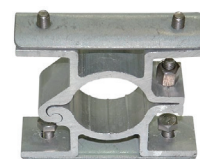

Scharnierbeugel | 48 mm Ø | Klemplaat

Prijs: € 5,25 per stuk (excl. BTW)

- Voor de bevestiging van lesborden en attentieborden aan een flespaal
- LET OP! Twee beugels benodigd per bord

Scharnierbeugel - 48 mm Ø | Klemplaat | ruggelings

Prijs: € 11,90 per stuk (excl. BTW)

- Voor de bevestiging van lesborden en attentieborden aan twee kanten van een flespaal
- LET OP! Twee beugels benodigd voor de montage van twee borden

Scharnierbeugel | 48 mm Ø | Klemplaat | anti-diefstal