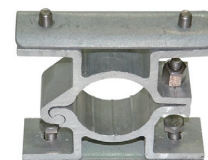

Scharnierbeugel | 48 mm Ø | Klemplaat

Prijs: € 5,25 per stuk (excl. BTW)

- Voor de bevestiging van lesborden en attentieborden aan een flespaal
- LET OP! Twee beugels benodigd per bord

Scharnierbeugel - 48 mm Ø | Klemplaat | ruggelings

Prijs: € 11,90 per stuk (excl. BTW)

- Voor de bevestiging van lesborden en attentieborden aan twee kanten van een flespaal
- LET OP! Twee beugels benodigd voor de montage van twee borden

Scharnierbeugel | 48 mm Ø | Klemplaat | anti-diefstal

Prijs: € 9,30 per stuk (excl. BTW)

- Voor de bevestiging van lesborden en attentieborden aan een flespaal
- LET OP! 2 beugels benodigd per bord
- Anti-diefstal door de beveiligde bout*

* Te monteren met de speciale inbussleutel

Scharnierbeugel | 48 mm Ø | Klemplaat | ruggelings anti-diefstal

Prijs: € 16,90 per stuk (excl. BTW)

- Voor de bevestiging van lesborden en attentieborden aan twee kanten van een flespaal
- LET OP! Twee beugels benodigd voor de montage van twee borden
- Anti-diefstal door de beveiligde bout*